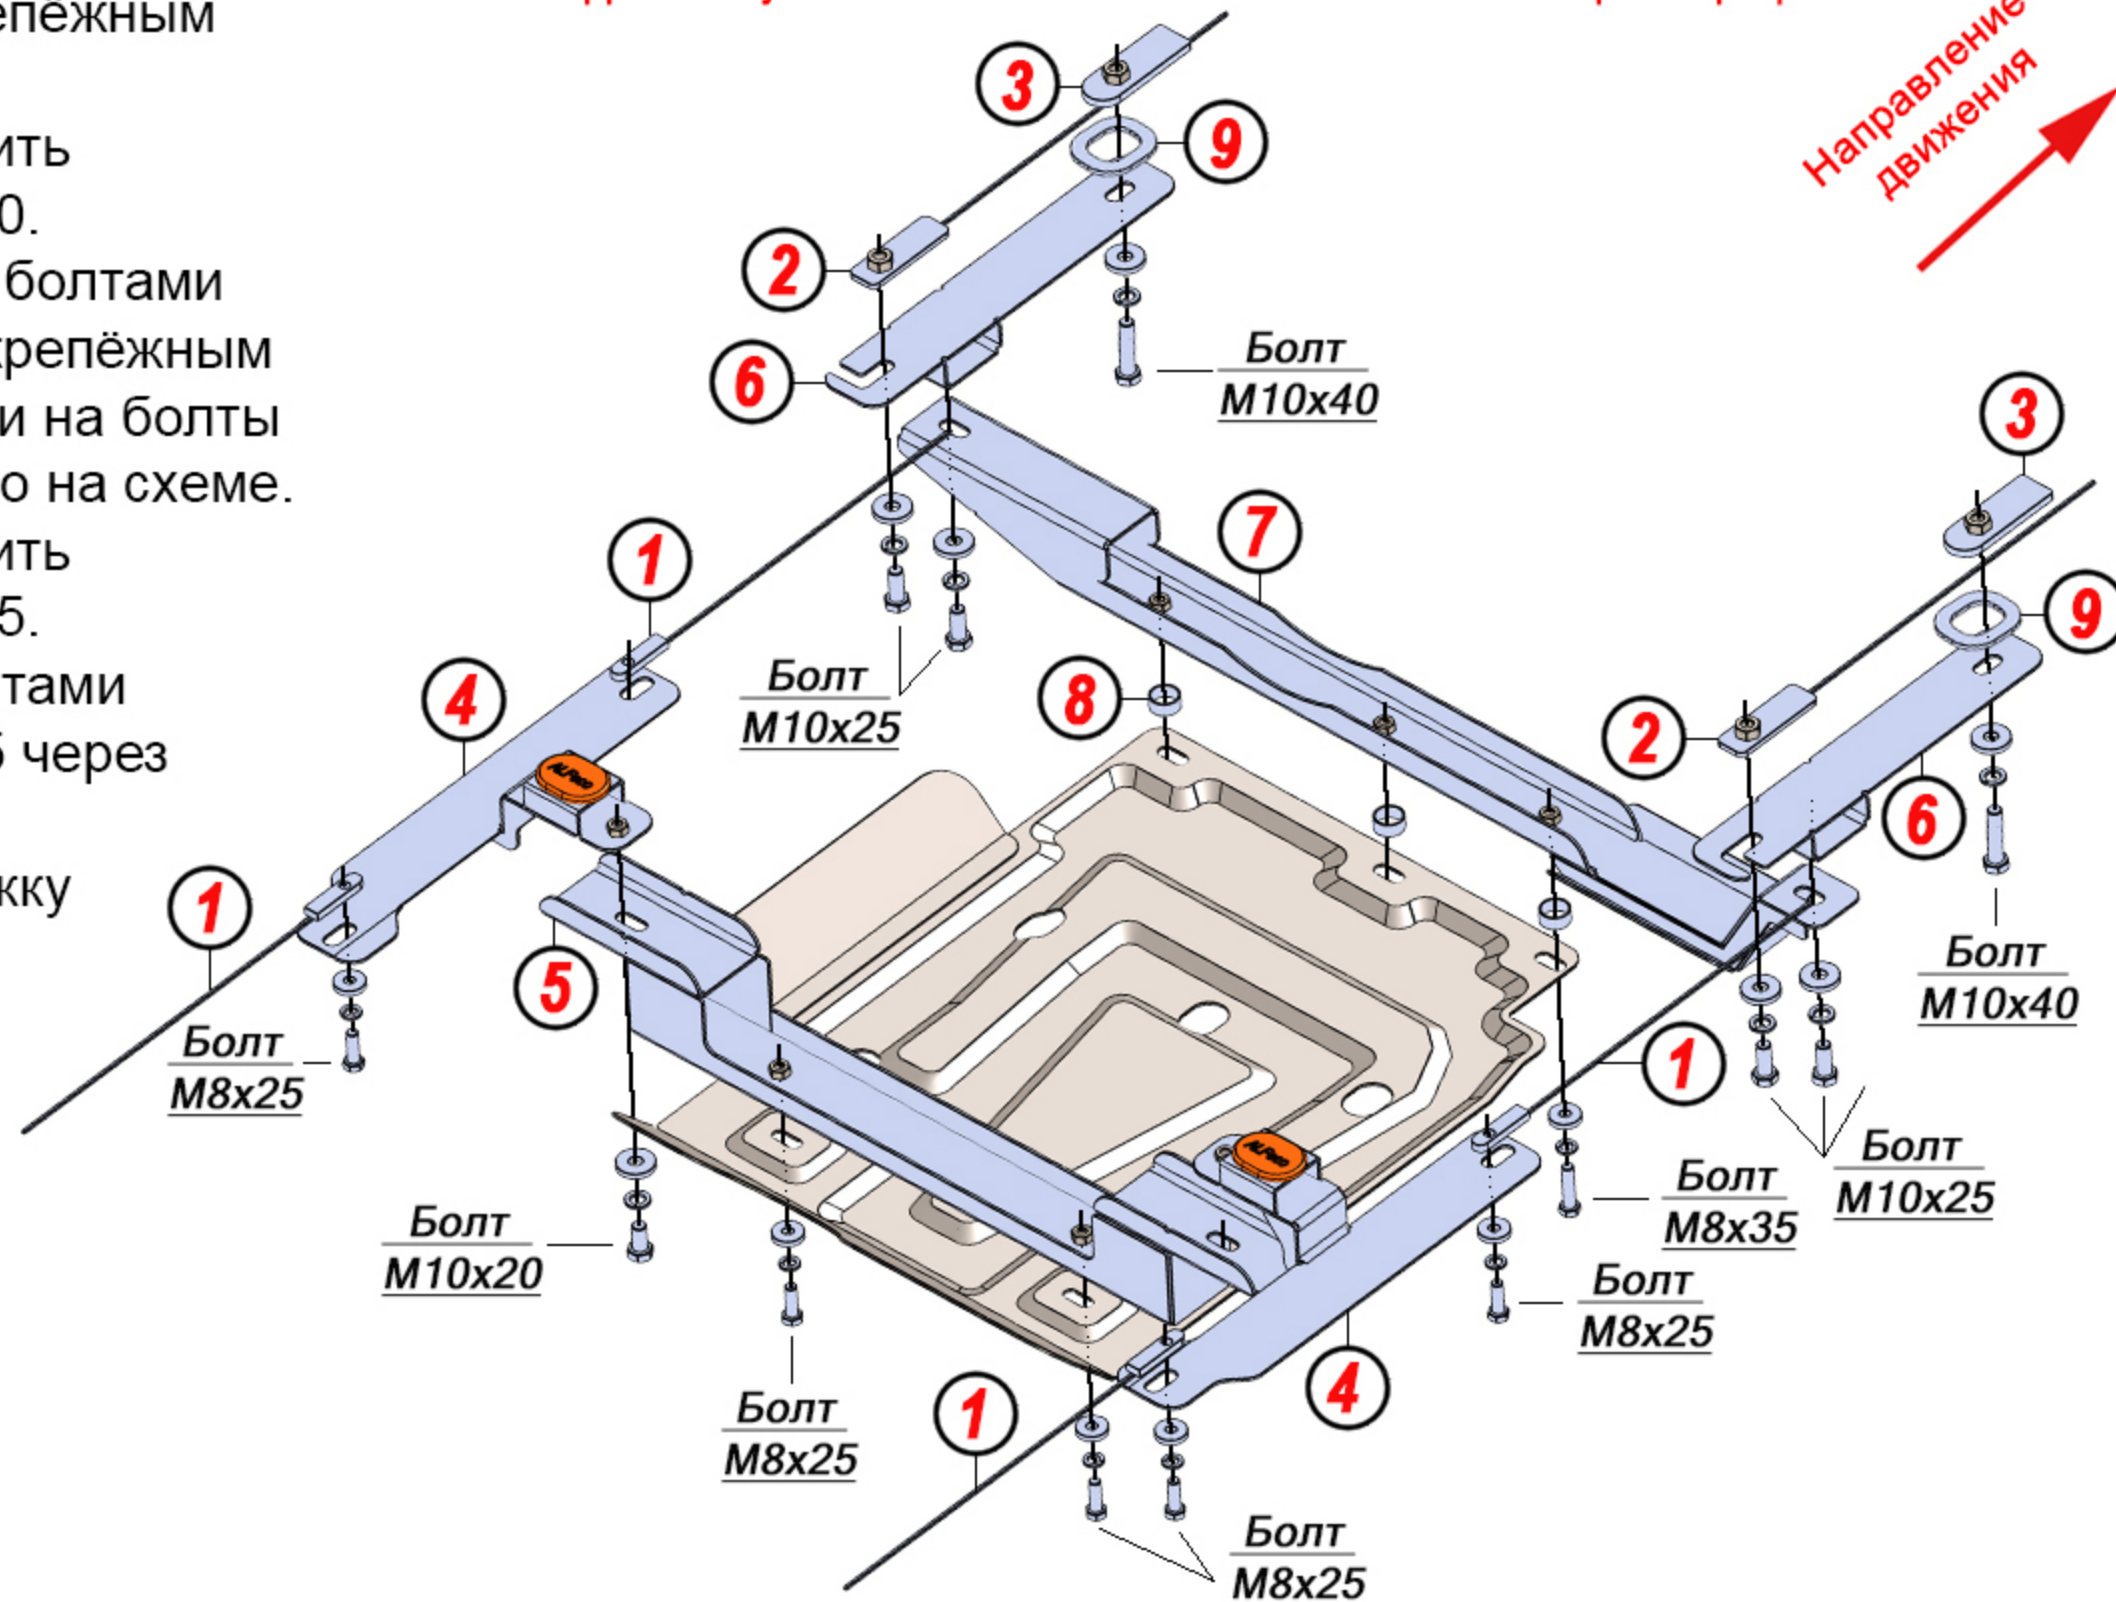

Инструкция по установке защиты

1. Заложить крепёжные планки **1**, **2** и **3** в отверстия кузова автомобиля с каждой стороны.
2. Установить крепёжные кронштейны **4**, закрепив болтами M8x25 к ранее заложённым крепёжным планкам **1**.
3. На крепёжные кронштейны **4** установить кронштейн **5**, прикрепив болтами M10x20.
4. Установить крепёжные кронштейны **6** болтами M10x25 и M10x40 к ранее заложённым крепёжным планкам **2** и **3** (надев сначала пропилы на болты M10x25), через проставки **9**, как показано на схеме.
5. На крепёжные кронштейны **6** установить кронштейн **7**, прикрепив болтами M10x25.
6. Закрепить защиту к кронштейну **5** болтами M8x25, а к кронштейну **7** болтами M8x35 через втулки **8**.
7. Произвести центровку защиты и затяжку всех соединений.

Вес защиты: 5 кг
Вес комплектации: 3,1 кг
Размер защиты: 655x535x40
Момент затяжки: M8 - 15,7 Н*м
Момент затяжки: M10 - 32 Н*м

Произвести смазку крепёжных болтов маслом или другой консервационной жидкостью